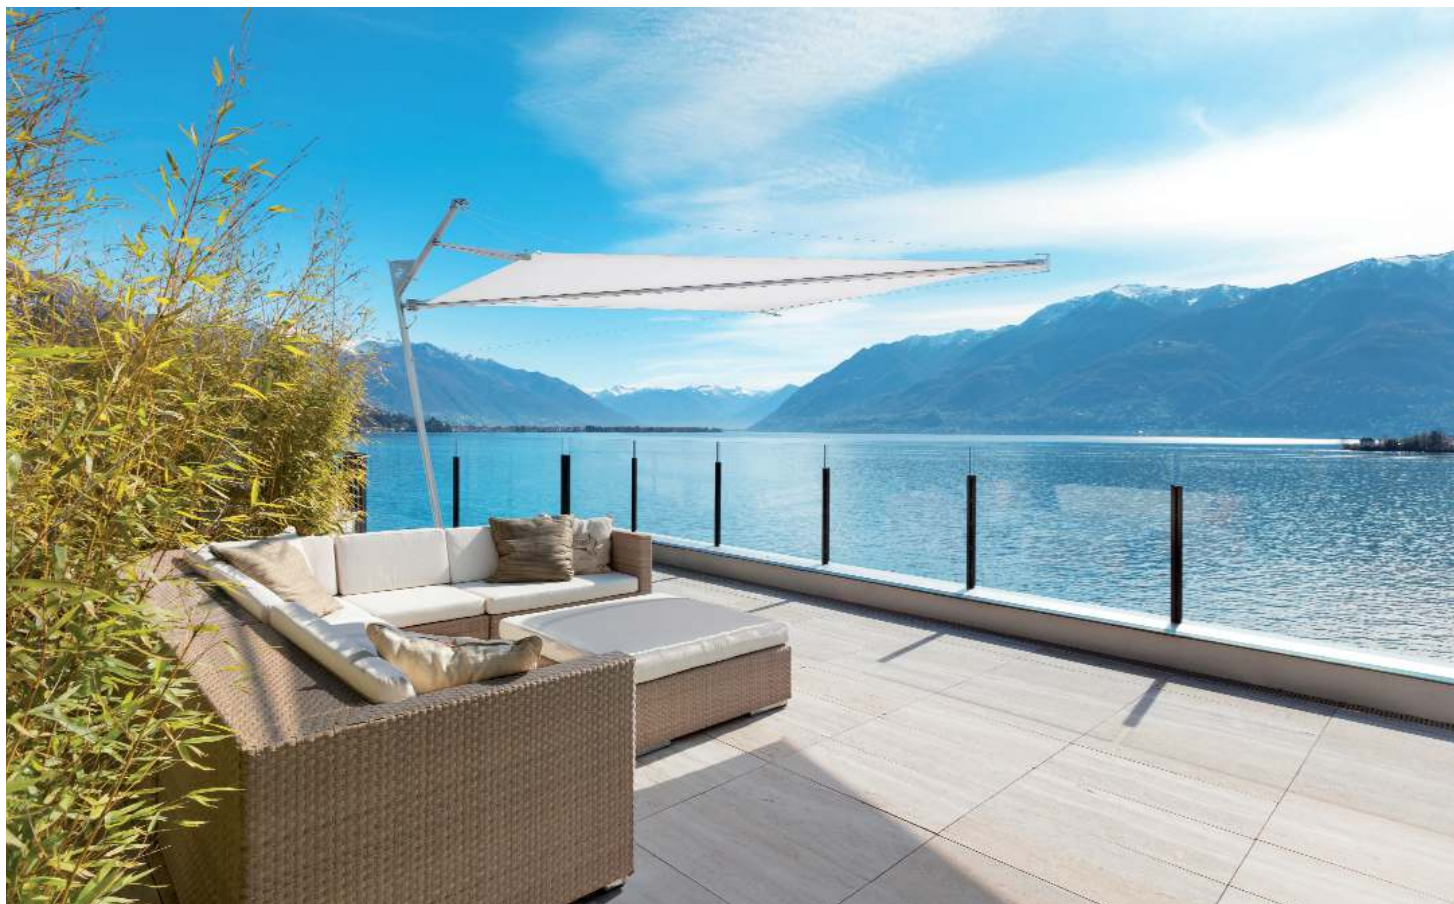

ISSN 1594-221X

9 771594 221003

10254

PETRAMAR

NEL 2020 LA DIVISIONE OUTDOOR

Siamo abituati a veder sventolare le loro bandiere, ma dobbiamo sapere che Petramar, azienda leader nel settore, offre anche prodotti dedicati all'arredamento con la divisione Outdoor. Una differenziazione produttiva e commerciale che ha il sapore di una grande crescita per il marchio genovese. Oltre ad aver contribuito alla realizzazione di dispositivi di protezione individuale, riconvertendo parte della produzione, durante il periodo del lockdown provocato dall'emergenza Covid-19, Petramar si è lanciata sul mercato dell'arredamento da esterni con i marchi Varaschin, per i complementi d'arredo e KE, per le schermature solari, quali pergole dal design elegante e raffinato, tende da sole, vele ombreggianti e tende a rullo. Questi prodotti sono molto eleganti e robusti, permettono inoltre di ampliare gli spazi fruibili in giardino come sui balconi, godendo degli spazi aperti, ma riparati da pioggia, da sole e da vento.

larmente adatta a strutture recettive portuali o yacht club che affacciano sul mare.

TENDE DA SOLE

Tende a bracci, tende a bracci con cassonetto, tende a cappottina, tende a caduta e strutture speciali: sono questi i diversi tipi di tende da sole proposte da Petramar Outdoor. Le tende a bracci con strip led integrati consentono di vivere gli ambienti esterni anche di notte. Sono robuste e resistenti al vento e proposte in moltissime combinazioni. Quelle a bracci con cassonetto rappresentano il non plus ultra della tecnologia. Disponibili in moltissime varianti estetiche, sono caratterizzate da performance straordinarie: possono essere motorizzate e connesse a sensori bioclimatici, ad app e